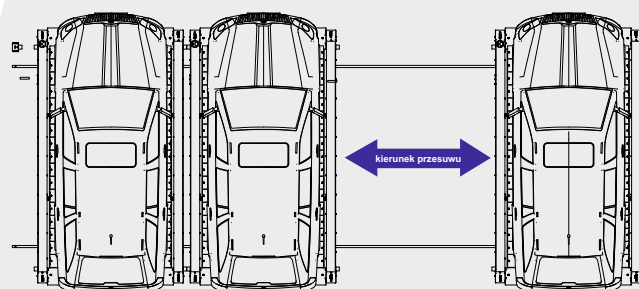

Produkt
Polski

ISO 9001:2008

www.metaltech.pl

PALETA PRZESUWNA POPRZECZNA METAPARK PPP 2000

Poprzecznie przesuwne platformy parkingowe przeznaczone są do niezależnego parkowania samochodów osobowych w rzędach, jeden za drugim, w pomieszczeniach garażowych (nie są przeznaczone do montowania na zewnątrz budynków), przy zachowaniu warunków użytkowania. Platformy przesuwne poprzecznie znacząco zmniejszają powierzchnię przejazdową, wykorzystują przestrzeń za słupami podporowymi i w narożach. Platformy przesuwają się na szynach jezdnych, można je umieszczać w wielu rzędach, jeden za drugim. W każdym z rzędów platform konieczne jest pozostawienie jednego miejsca wolnego, jako przestrzeni manewrowej, umożliwiającej dostęp do tylnego rzędu pojazdów.

Zalety:

- maksymalne wykorzystanie powierzchni poprzez wypełnienie platformami uliczek przejazdowych, powierzchni za słupami podporowymi i w narożach do 100% więcej miejsc parkingowych.
- zasilanie doprowadzane po stropie, ze zwisającym przewodem, opcjonalnie szyna energetyczna
- koła napędowe na obydwu szynach
- napęd bezpośredni, bez dodatkowych łańcuchów i kół zębatych, ręcznie rozłączalny
- niewielka wysokość najazdowa