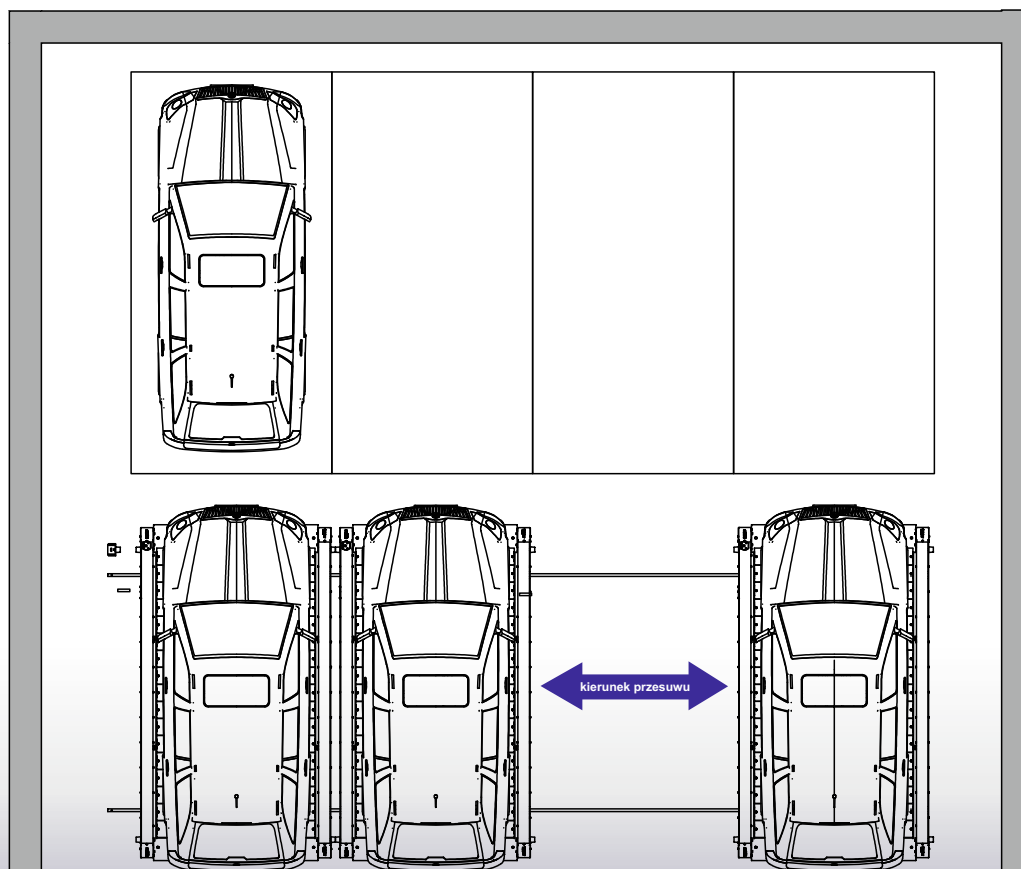

Produkt
Polski

ISO 9001:2008

www.metaltech.pl

PALETA PRZESUWNA POPRZECZNA METAPARK PPP 2000

Poprzecznie przesuwne platformy parkingowe przeznaczone są do niezależnego parkowania samochodów osobowych w rzędach, jeden za drugim, w pomieszczeniach garażowych (nie są przeznaczone do montowania na zewnątrz budynków), przy zachowaniu warunków użytkowania. Platformy przesuwne poprzecznie znacząco zmniejszają powierzchnię przejazdową, wykorzystują przestrzeń za słupami podporowymi i w narożach. Platformy przesuwają się na szynach jezdnych, można je umieszczać w wielu rzędach, jeden za drugim. W każdym z rzędów platform konieczne jest pozostawienie jednego miejsca wolnego, jako przestrzeni manewrowej, umożliwiającej dostęp do tylnego rzędu pojazdów.

Zakres zastosowania

Koncepcja parkowania pojazdów na platformach przesuwnych przeznaczona jest w szczególności dla parkingów w budynkach mieszkalnych, przemysłowych, w biurach i w budynkach wielorodzinnych.

Zalety:

- maksymalne wykorzystanie powierzchni poprzez wypełnienie platformami uliczek przejazdowych, powierzchni za słupami podporowymi i w narożach do 100% więcej miejsc parkingowych.
- zasilanie doprowadzane po stropie, ze zwisającym przewodem, opcjonalnie szyna energetyczna
- koła napędowe na obydwu szynach
- napęd bezpośredni, bez dodatkowych łańcuchów i kół zębatych, ręcznie rozłączalny
- niewielka wysokość najazdowa