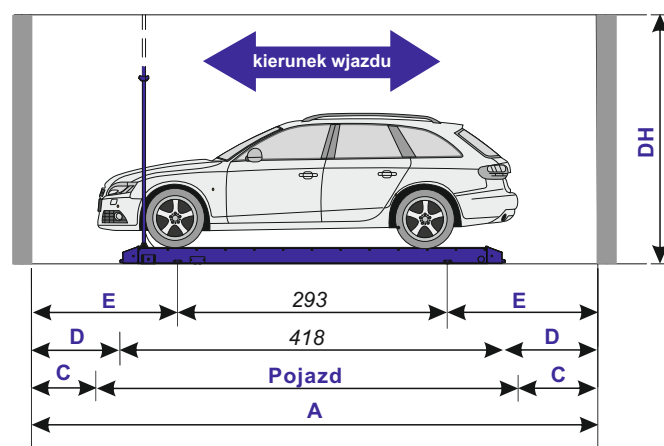

Zakres zastosowania

Koncepcja parkowania pojazdów na platformach przesuwnych przeznaczona jest w szczególności dla parkingów w budynkach mieszkalnych, przemysłowych, w biurach i w budynkach wielorodzinnych.

Zalety:

- maksymalne wykorzystanie powierzchni poprzez wypełnienie platformami uliczek przejazdowych, powierzchni za słupami podporowymi i w narożach do 100% więcej miejsc parkingowych.
- zasilanie doprowadzane po stropie, ze zwisającym przewodem, opcjonalnie szyna energetyczna
- koła napędowe na obydwu szynach
- napęd bezpośredni, bez dodatkowych łańcuchów i kół zębatych, ręcznie rozłączalny
- niewielka wysokość najazdowa

Dane techniczne palety przesuwnej METAPARK PPP 2000:
Nośność .....2000 kg
Obciążenie koła .....500 kg

A	Pojazd	C	D	E
560	500	30	71	133,5
530	500	15	41	118,5
<530	<500	15	<41	<118,5

Grupa METALTECH

METALTECH-CIECHANÓW
ul. Niechodzka 13
06 - 400 CIECHANÓW
tel. + 48 23 674 15 00 - 08
fax + 48 23 672 52 15
sales@metaltech.pl

METALTECH-CZOSNÓW
ul. Spokojna 29
05 - 152 CZOSNÓW
tel. + 48 22 785 01 10
fax + 48 22 785 03 10
sales@metaltech.pl

METALTECH-PŁOŃSK
ul. Henry Fonda I nr 8
09 - 100 PŁOŃSK
tel. + 48 23 661 76 00
fax + 48 23 662 42 97
sales@metaltech.pl

METALTECH-CIECHANÓW
Cynkownia Ogniowa
ul. Mleczarska 22
06 - 400 CIECHANÓW
tel. + 48 23 674 15 25 - 28
+48 23 674 15 70 - 71
fax + 48 23 672 49 09
cynkownia@metaltech.pl

www.metaltech.pl